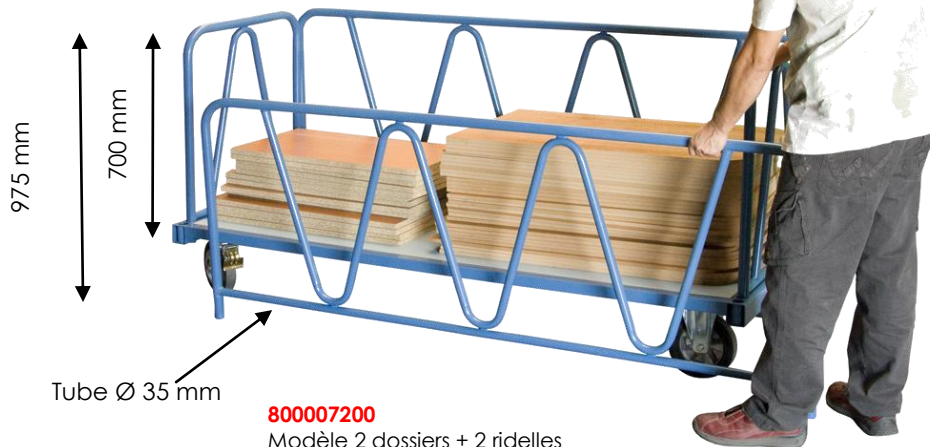

Références : 800007193 à 800007200 - 800007213 à 800007220 – 800008878 à 800008881

2 dimensions de plateaux : 1600 x 800 ou 2000 x 800 mm

Disponible sous 2 semaines

Garantie 5 ans

Chariots modulaires extrêmement robustes destinés à des utilisations intensives dans l'industrie. Plateforme renforcée équipée d'un panneau bois épaisseur 19 mm antidérapant et imputrescible. Châssis robuste renforcé avec 6 barres de soutien.

Caractéristiques techniques

Coloris : ● 5007

Ø roues : 200 mm

Plateau 1600 x 800 mm	EMBASE	1 dossier TUBE	2 dossiers TUBE	2 ridelles TUBE	2 dossiers + 2 ridelles TUBE
Roues RECTANGLE	800007193	800007194	800007195	800008878	800007196
Roues LOSANGE	800007213	800007214	800007215	800008879	800007216
Poids	46 kg	53 kg	60 kg	64 kg	84 kg

Plateau 2000 x 800 mm	EMBASE	1 dossier TUBE	2 dossiers TUBE	2 ridelles TUBE	2 dossiers + 2 ridelles TUBE
Roues RECTANGLE	800007197	800007198	800007199	800008880	800007200
Roues LOSANGE	800007217	800007218	800007219	800008881	800007220
Poids	57 kg	64 kg	71 kg	80 kg	100 kg

800007198
Modèle 1 dossier 2000 x 800 mm

800007199
Modèle 2 dossiers 2000 x 800 mm

Fourreaux indépendants pour les dossiers et ridelles. Fixation très robuste. Les dossiers et ridelles hauteur 700 mm peuvent être positionnés indépendamment en fonction des besoins ou de la charge à transporter.