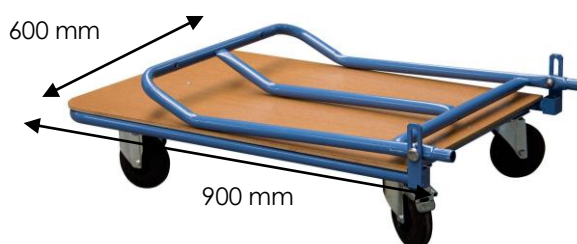

CHARIOT À DOSSIER RABBATABLE 250 KG

FIMM

Référence 800006892

Disponible sous 48h

Garantie 3 ans

Construction robuste et pratique avec son dossier rabattable le rendant facilement transportable.

Hauteur du dossier ergonomique : 960 mm

Plateau bois en médium épaisseur 8 mm.

Roues caoutchouc 2 fixes + 2 pivotantes à frein.

Livré monté, prêt à l'emploi.

Existe en version 400 kg

800000042

Caractéristiques techniques

CU : 250 kg

Coloris : ● 5007

Hauteur plateau/sol : 185 mm

Hauteur dossier : 775 mm

Dimensions plateau : 900 x 600 mm

Dimensions hors tout : 1030 x 625 x 960 mm

Ø roues : 125 mm

Poids : 16 kg

Pièces détachées

Roulette pivotante	05323001
Roulette pivotante à frein	05423001
Roulette fixe	05223001
OPTION	
1 roue à frein supp.	802006206