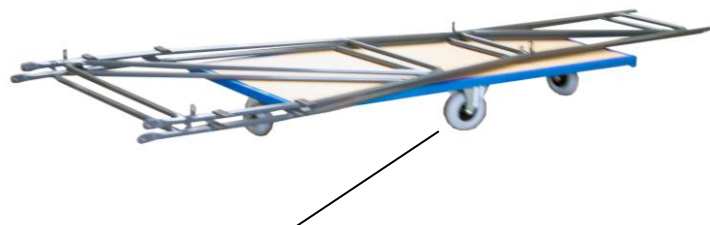

CHARIOT CHARGES LONGUES 500 KG

Référence 800005343

Disponible sous 2 semaines

Garantie 5 ans

Idéal pour le transport de charges longues et encombrantes.

Plateau bois verni épaisseur 16 mm.

Ridelles de maintien amovibles permettant d'utiliser ce chariot en plateforme simple de grandes dimensions (1800 x 800 mm).

Particulièrement manoeuvrable par ses roues disposées en losange (rotation sur place 360°) 2 fixes + 2 pivotantes à frein.

Caractéristiques techniques

CU : 500 kg

Coloris : ● 5007

Ø roues : 200 mm

Dimensions plateau : 1800 x 800 mm

Hauteur plateau/sol : 275 mm

Hauteur ridelles : 710 mm

Poids : 69 kg

Options disponibles

Roues pneumatiques 2 fixes et 2 pivotantes à frein Réduit la CU 250 kg	802000111
---	-----------

Roues confort 2 fixes et 2 pivotantes à frein Effort au démarrage réduit, excellente manoeuvrabilité, roulage silencieux, bandage gris non tachant	802000108
--	-----------

Pièces détachées

Roulette à platine pivotante	05325001
Roulette à platine fixe	05225002

802000111 option roues pneumatiques

Notre gamme de chariots se compose de 248 références

www.fimm.fr