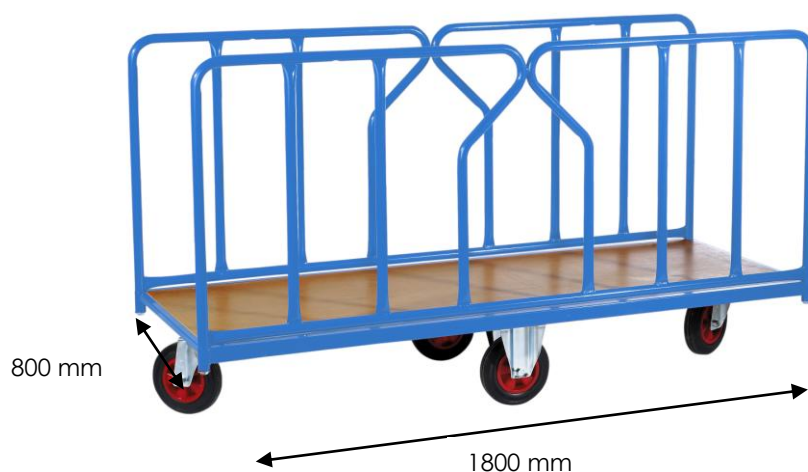

CHARIOT CHARGES LONGUES 500 KG

Référence 800005343

Disponible sous 2 semaines

Garantie 5 ans

Idéal pour le transport de charges longues et encombrantes.

Plateau bois verni épaisseur 16 mm.

Ridelles de maintien amovibles permettant d'utiliser ce chariot en plateforme simple de grandes dimensions (1800 x 800 mm).

Particulièrement manoeuvrable par ses roues disposées en losange (rotation sur place 360°) 2 fixes + 2 pivotantes à frein.

Caractéristiques techniques

CU : 500 kg

Coloris : ● 5007

Ø roues : 200 mm

Dimensions plateau : 1800 x 800 mm

Hauteur plateau/sol : 275 mm

Hauteur ridelles : 710 mm

Poids : 69 kg

Options disponibles

Roues pneumatiques 2 fixes et 2 pivotantes à frein Réduit la CU 250 kg	802000111
---	-----------

Roues confort 2 fixes et 2 pivotantes à frein Effort au démarrage réduit, excellente manoeuvrabilité, roulage silencieux, bandage gris non tachant	802000108
--	-----------