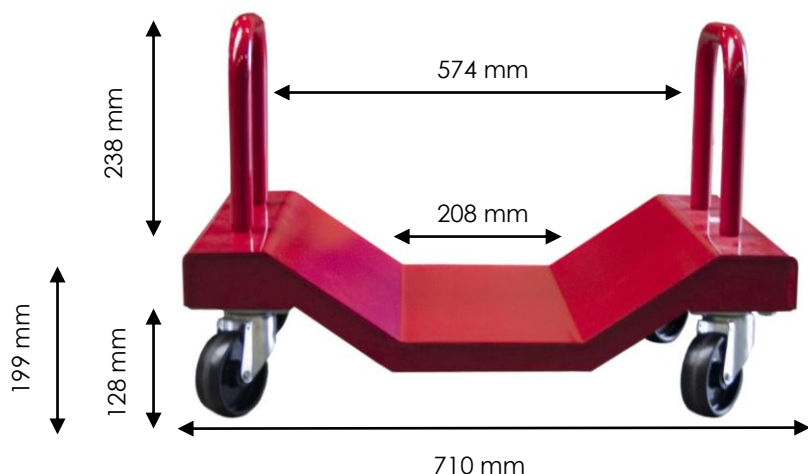

## Référence 86000326

Disponible sous 48h  
Garantie 5 ans

Adapté au déplacement de charges longues, tubes, bobines, poutres....

Construction en acier renforcé de forte épaisseur, 4 roulettes pivotantes en nylon, garde au sol de 57 mm.

### Caractéristiques techniques

CU : 1000 kg  
Ø roues : 100 mm en nylon

### Options disponibles

Ranchers Jeu de 4 ranchers pour charges hautes à stabiliser, 3 kg	862000309
--	-----------

### Pièces détachées

Roulette	05342004
----------	----------

Rancher amovible  
**862000309** (3kg)  
(Le jeu de 4 pièces)

Le jeu de 2 rouleurs  
**86000326** (61kg)

Notre gamme de chariots se compose de 248 références