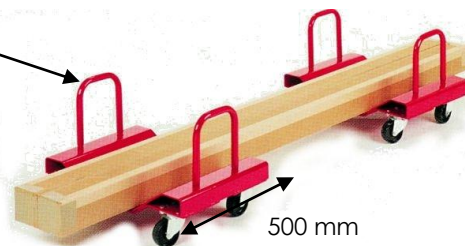

CHARIOT INCURVÉ POUR CHARGES LONGUES - 1000 KG

Référence 86000326

Disponible sous 48h
Garantie 5 ans

Adapté au déplacement de charges longues, tubes, bobines, poutres....

Construction en acier renforcé de forte épaisseur, 4 roulettes pivotantes en nylon, garde au sol de 57 mm.

Caractéristiques techniques

CU : 1000 kg
Ø roues : 100 mm en nylon

Options disponibles

Ranchers Jeu de 4 ranchers pour charges hautes à stabiliser, 3 kg	862000309

Pièces détachées

Roulette	05342004

Rancher amovible
862000309 (3kg)
(Le jeu de 4 pièces)