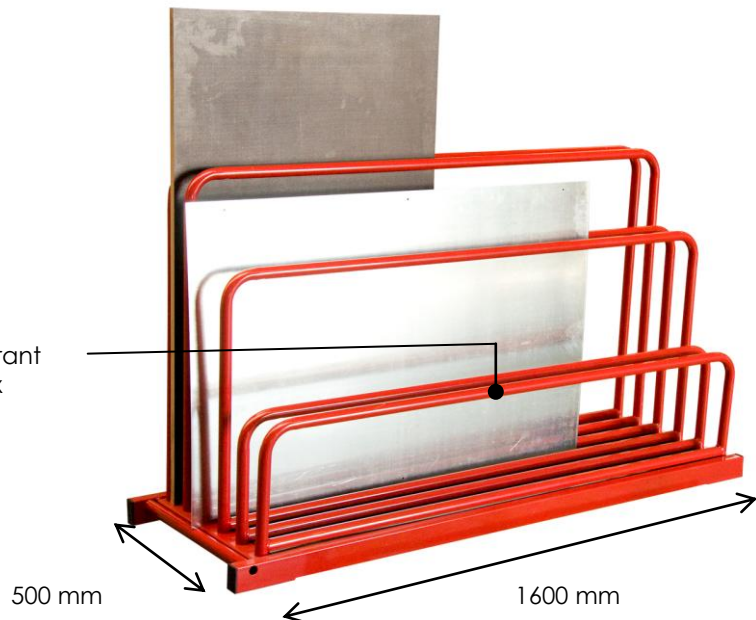

RACK À PANNEAUX FIXE 500 KG

Référence 820007252

Disponible sous 48h
Garantie 5 ans

Stockage et manutention de panneaux (bois, placo, tôle, verre).
Plateau en tôle électro zinguée.
Possibilité d'encaster jusqu'à 6 ridelles, 5 compartiments de 50 mm.
3 hauteurs de ridelles au choix.
Ridelles à monter suivant vos besoins.
Espace de stockage confortable.

Livré avec 2 ridelles 800 mm.

Autres modèles disponibles

820007000

820007088

Caractéristiques techniques

CU : 500 kg
Coloris : ● 3002
Dimensions plateau : 1600 x 500 mm
Ridelles Ø 28 mm
Poids : 51 kg

Rouleaux facilitant le glissement des panneaux

Options disponibles

Ridelle hauteur 300 mm	822007205
Ridelle hauteur 600 mm	822007206
Ridelle hauteur 800 mm	822007207

Barre anti-glissement assurant le maintien des panneaux

Notre gamme de chariots se compose de 248 références