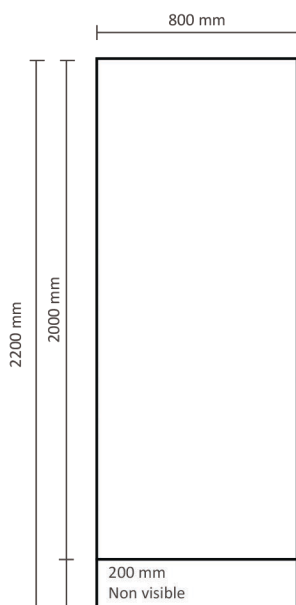

RollUp Eco Value

Specifications graphiques

80x200cm
(code art : 558446)

85x200cm
(code art : 558447)