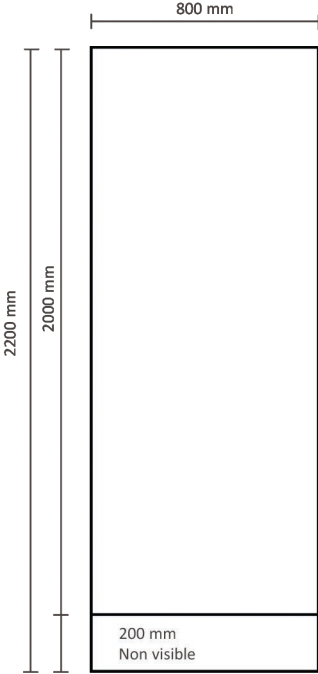

RollUp Plus Value

Specifications graphiques

60x200cm
(code art : 558448)

80x200cm
(code art : 558449)

85x200cm
(code art : 558450)