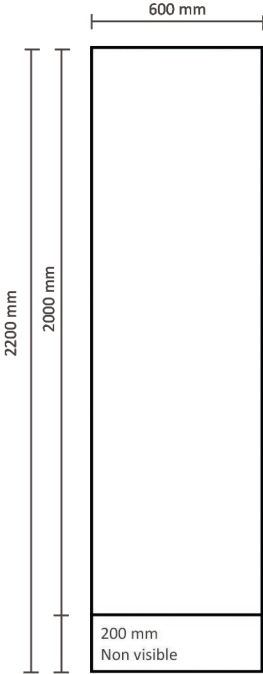

RollUp Plus Value

Specifications graphiques

60x200cm
(code art : 558448)

80x200cm
(code art : 558449)

85x200cm
(code art : 558450)